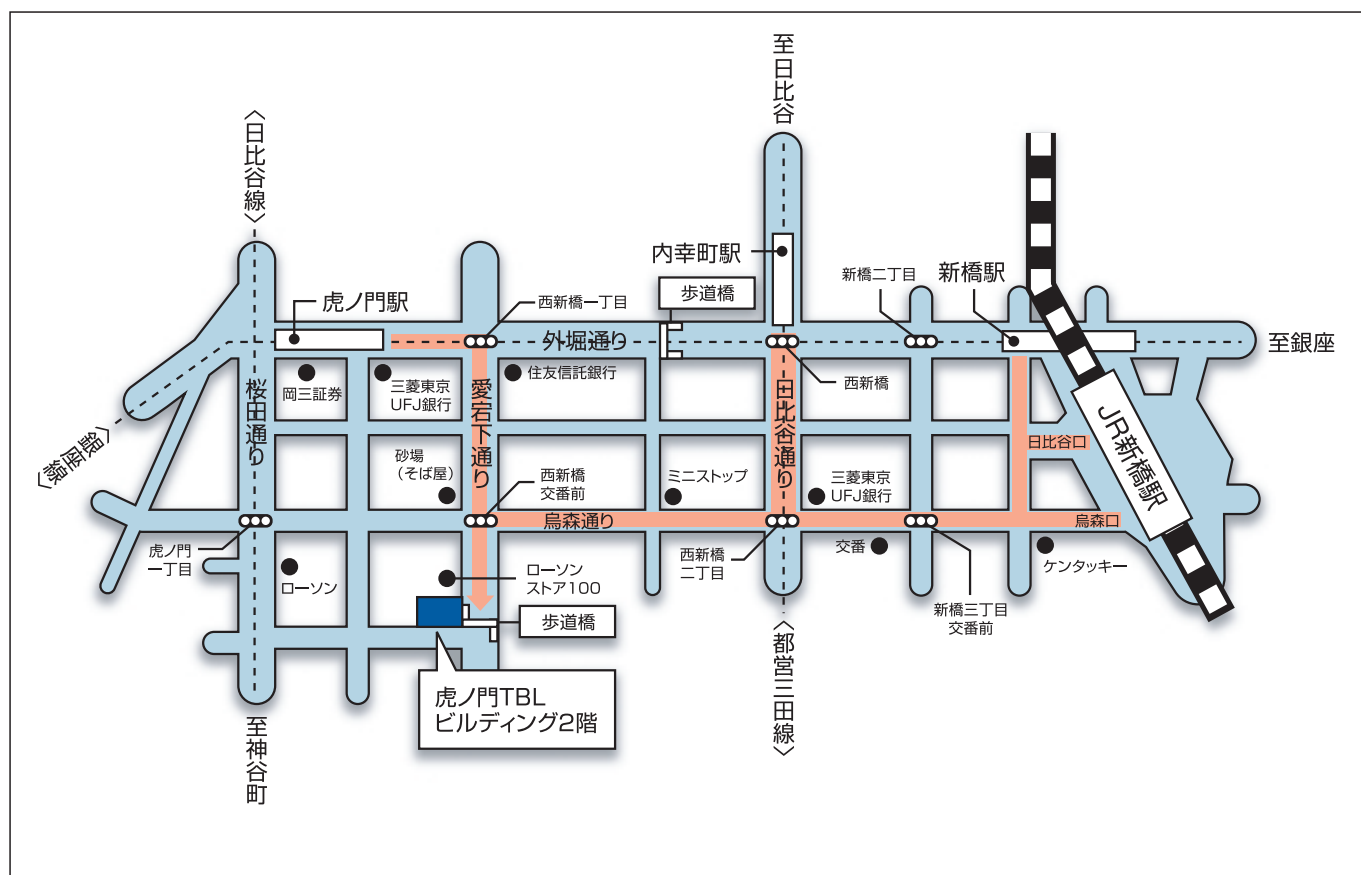

## I ご案内地図

### 【交通のご案内】

- 地下鉄：銀座線虎ノ門駅 [1番出口] 下車徒歩5分
- 都営三田線内幸町駅 [A3番出口] 下車徒歩8分
- J R：新橋駅烏森口下車徒歩15分