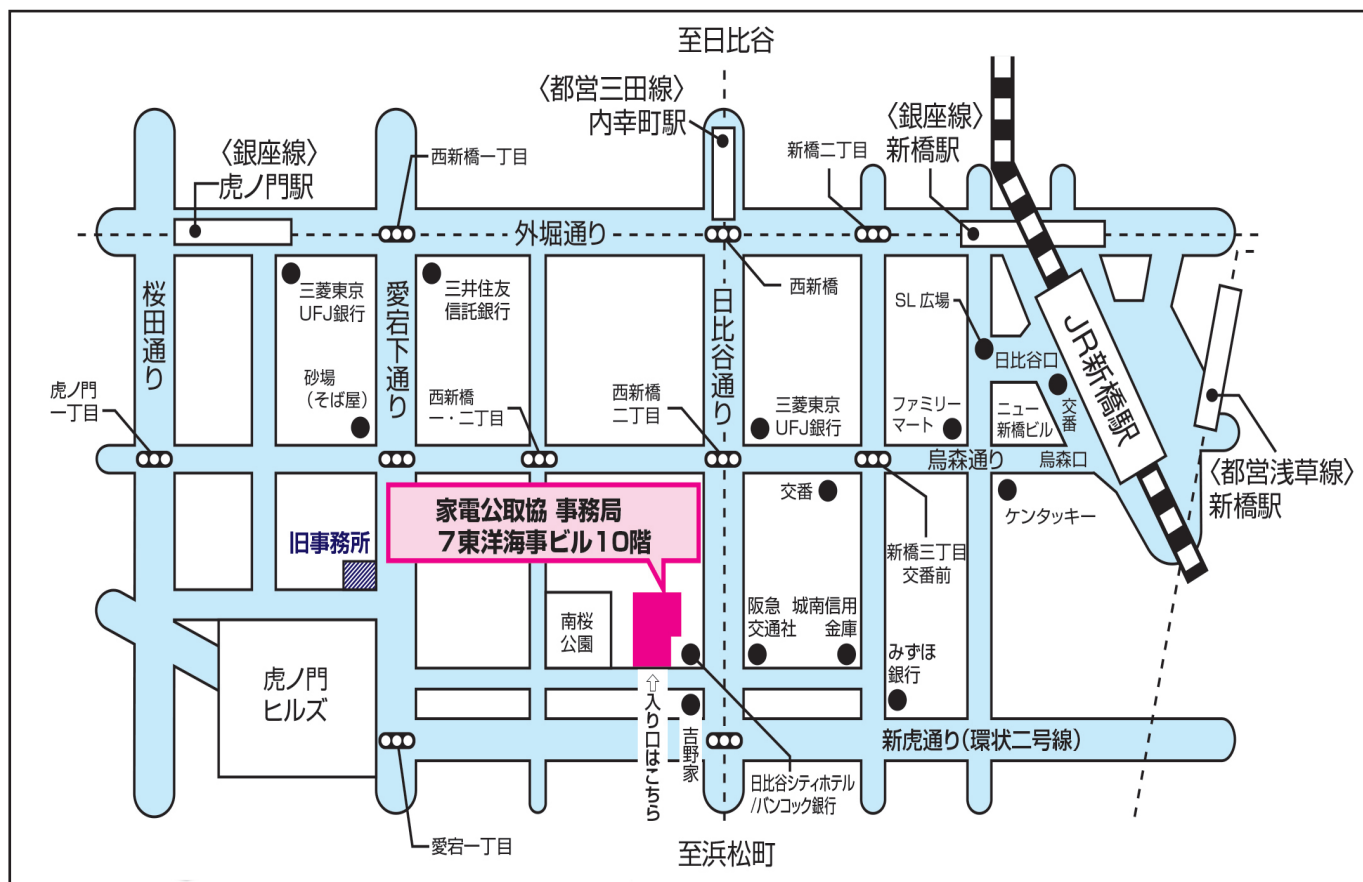

I ご案内地図

【交通のご案内】

J R:新橋駅烏森口下車徒歩7分

地下鉄:銀座線新橋駅[8番出口]下車徒歩7分

銀座線虎ノ門駅[1番出口]下車徒歩9分

都営三田線内幸町駅[A3番出口]下車徒歩5分

都営浅草線新橋駅[A2番出口]下車徒歩8分

【本部連絡先】